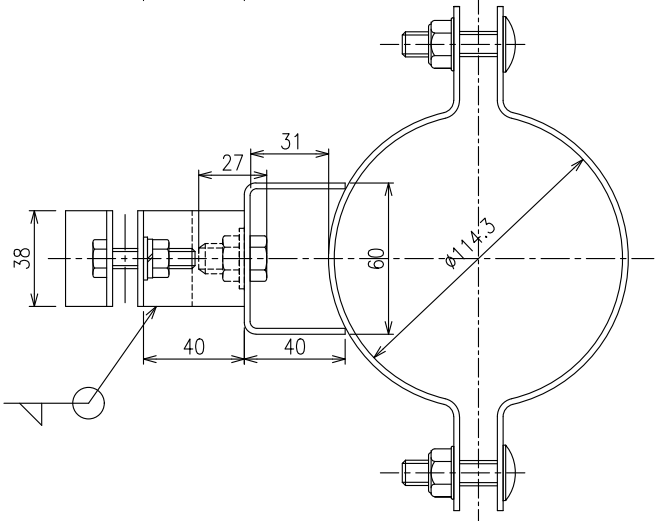

共架金具 自在タイプ t2.3

(φ48.6×114.3)

コの字部詳細