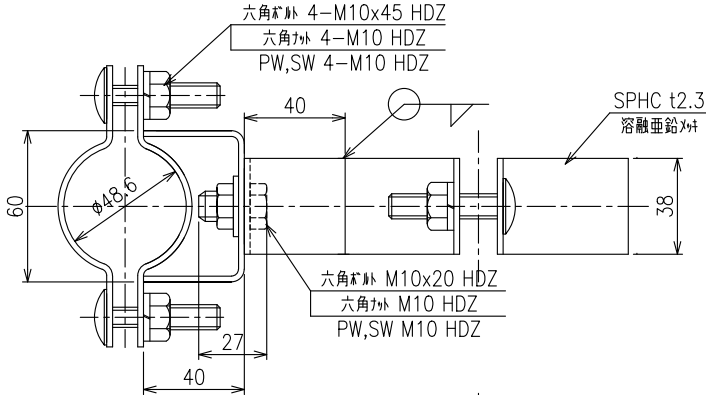

共架金具 自在タイプ t2.3

(φ48.6×114.3)

コの字部詳細